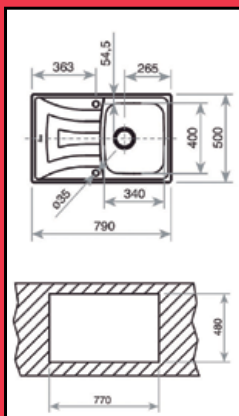

GRIFERÍA DE COCINA *teka*

170€

ARK 938 CROMO

Caño giratorio. Maneral extraíble con función chorro aireado. Nuevo flexible super resistente. Aireador anticalcáreo.

250€

BAJO VENTANA FO 985

Monomando Bajo-ventana. Retraíble. 2 Posiciones: Extendido (299 mm) y oculto (20 mm). Caño giratorio. Aireador anticalcáreo. Cromo.

395€

MY COMPACT CROMO

Monomando fregadero de caño alto giratorio 360°. Maneral extraíble de 2 chorros. Altura: 45,5 cm. Flexible del caño de acero inoxidable.

130€

VITA 915 CROMO

Monomando. Grifo caño giratorio y aireador. Cartucho con discos cerámicos y topes regulables de caudal y temperatura.

75€

IN 914 CROMO

Monomando. Grifo de caño giratorio. Aireador anticalcáreo.

85€

IN 995 CROMO

Monomando. Grifo de caño giratorio. Aireador anticalcáreo.

300€

IC 915 CROMO

Monomando de caño alto. Caño plano giratorio. Aireador anticalcáreo integrado en el caño. Cromo.

70€

IN 912 CROMO

Monomando. Grifo de caño giratorio. Aireador anticalcáreo. Cromo.

FREGADEROS KITS TEKAWAY

UNIVERSO IC IE / IN 995

Fregadero Universo de 1 cubeta y escurridor. Incluye grifo IN 995. Incluye dispensador de jabón. Incluye colador blanco. Acero inoxidable.

210€

IZQUIERDA
O DERECHA

STYLO IC IE / IN 995

Fregadero Stylo de 1 cubeta y escurridor. Incluye grifo INN 995. Incluye cesta de acero inoxidable.

200€

IZQUIERDA
O DERECHA