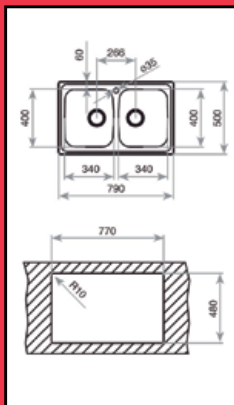

FREGADEROS KITS TEKAWAY

UNIVERSO 2C / IN 995

Fregadero Universo de 2 cubetas. Incluye grifo IN 995. Incluye dispensador de jabón. Incluye colador blanco. Acero inoxidable.

235€