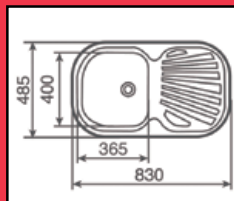

STYLO IC IE

Fregadero de cubeta y escurridor. Acero inox 18/10. Profundidad cubeta 170 mm.

140€

IZQUIERDA O DERECHA

UNIVERSO IC IE 79

Fregadero de cubeta y escurridor. Acero inox 18/10. Profundidad cubeta 170 mm.