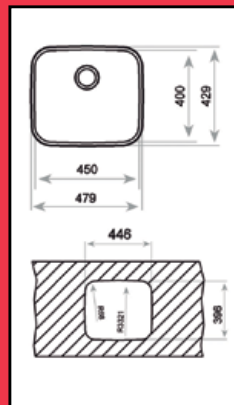

BE 45.40 / IN 995

Fregadero BE 45.40 de 1 cubeta. Incluye grifo IN 995. Incluye dispensador de jabón. Acero inoxidable.

185€