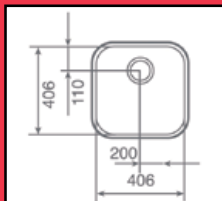

STYLO IC IE

Fregadero de cubeta y escurridor. Acero inox 18/10. Profundidad cubeta 170 mm.

140€

IZQUIERDA O DERECHA

UNIVERSO IC IE 79

Fregadero de cubeta y escurridor. Acero inox 18/10. Profundidad cubeta 170 mm.

130€

85€

210€

UNIVERSO 2/C 79

Fregadero de dos cubetas. Acero inoxidable 18/10. Profundidad de las cubetas 160 mm.

BE 40.40

Fregadero de una cubeta. Acero inoxidable 18/10. Embellecedor de rebosadero. Profundidad de la cubeta 180 mm.