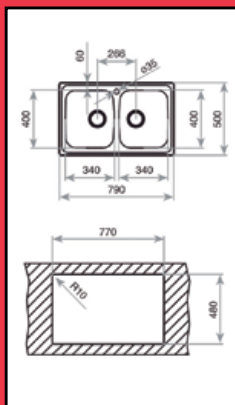

STYLO IC / IN995

Fregadero Stylo de 1 cubeta. Incluye grifo IN 995. Incluye dispensador de jabón. Acero inoxidable.

160€