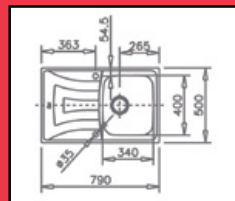

STYLO IC IE

Fregadero de cubeta y escurridor. Acero inox 18/10. Profundidad cubeta 170 mm.

140€

IZQUIERDA O DERECHA

UNIVERSO IC IE 79

Fregadero de cubeta y escurridor. Acero inox 18/10. Profundidad cubeta 170 mm.