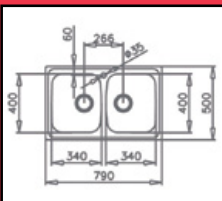

STYLO IC IE

Fregadero de cubeta y escurridor. Acero inox 18/10. Profundidad cubeta 170 mm.

140€

IZQUIERDA O DERECHA

UNIVERSO IC IE 79

Fregadero de cubeta y escurridor. Acero inox 18/10. Profundidad cubeta 170 mm.

130€

85€

210€

UNIVERSO 2/C 79

Fregadero de dos cubetas. Acero inoxidable 18/10. Profundidad de las cubetas 160 mm.

BE 40.40

Fregadero de una cubeta. Acero inoxidable 18/10. Embellecedor de rebosadero. Profundidad de la cubeta 180 mm.