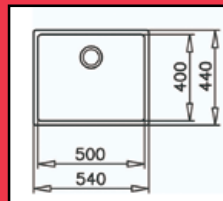

130€

85€

210€

UNIVERSO 2/C 79

Fregadero de dos cubetas. Acero inoxidable 18/10. Profundidad de las cubetas 160 mm.

BE 40.40

Fregadero de una cubeta. Acero inoxidable 18/10. Embellecedor de rebosadero. Profundidad de la cubeta 180 mm.