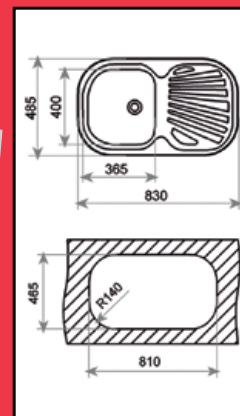

GRIFERÍA DE COCINA *teka*

170€

ARK 938 CROMO

Caño giratorio. Maneral extraíble con función chorro aireado. Nuevo flexible super resistente. Aireador anticalcáreo.

250€

BAJO VENTANA FO 985

Monomando Bajo-ventana. Retraíble. 2 Posiciones: Extendido (299 mm) y oculto (20 mm). Caño giratorio. Aireador anticalcáreo. Cromo.

395€

MY COMPACT CROMO

Monomando fregadero de caño alto giratorio 360°. Maneral extraíble de 2 chorros. Altura: 45,5 cm. Flexible del caño de acero inoxidable.

130€

VITA 915 CROMO

Monomando. Grifo caño giratorio y aireador. Cartucho con discos cerámicos y topes regulables de caudal y temperatura.

75€

IN 914 CROMO

Monomando. Grifo de caño giratorio. Aireador anticalcáreo.

85€

IN 995 CROMO

Monomando. Grifo de caño giratorio. Aireador anticalcáreo.

300€

IC 915 CROMO

Monomando de caño alto. Caño plano giratorio. Aireador anticalcáreo integrado en el caño. Cromo.

70€

IN 912 CROMO

Monomando. Grifo de caño giratorio. Aireador anticalcáreo. Cromo.

FREGADEROS KITS TEKAWAY

UNIVERSO IC IE / IN 995

Fregadero Universo de 1 cubeta y escurridor. Incluye grifo IN 995. Incluye dispensador de jabón. Incluye colador blanco. Acero inoxidable.

210€

IZQUIERDA
O DERECHA

STYLO IC IE / IN 995

Fregadero Stylo de 1 cubeta y escurridor. Incluye grifo INN 995. Incluye cesta de acero inoxidable.

200€

IZQUIERDA
O DERECHA