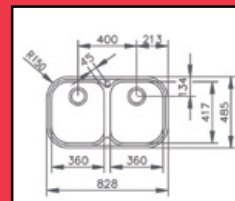

FREGADEROS KITS TEKAWAY

UNIVERSO 2C / IN 995

Fregadero Universo de 2 cubetas. Incluye grifo IN 995. Incluye dispensador de jabón. Incluye colador blanco. Acero inoxidable.

235€

BE 45.40 / IN 995

Fregadero BE 45.40 de 1 cubeta. Incluye grifo IN 995. Incluye dispensador de jabón. Acero inoxidable.

185€

STYLO IC / IN995

Fregadero Stylo de 1 cubeta. Incluye grifo IN 995. Incluye dispensador de jabón. Acero inoxidable.

160€

FREGADEROS DE COCINA *teka*

GRIFERÍA NO INCLUIDA

130€

STYLO 2/C

2 cubetas. Acero inoxidable de gran calidad.

115€

IZQUIERDA O DERECHA

STYLO IC IE

Fregadero de cubeta y escurridor. Acero inox 18/10. Profundidad cubeta 170 mm.

140€

IZQUIERDA O DERECHA

UNIVERSO IC IE 79

Fregadero de cubeta y escurridor. Acero inox 18/10. Profundidad cubeta 170 mm.

130€

85€

210€

UNIVERSO 2/C 79

Fregadero de dos cubetas. Acero inoxidable 18/10. Profundidad de las cubetas 160 mm.

BE 40.40

Fregadero de una cubeta. Acero inoxidable 18/10. Embellecedor de rebosadero. Profundidad de la cubeta 180 mm.

BE LINEA R15 50.40

Fregadero de una cubeta. Acero inoxidable 18/10. Radio de cubeta de R15 para facilitar la limpieza. Chapa de gran espesor. Profundidad cubeta 200 mm.