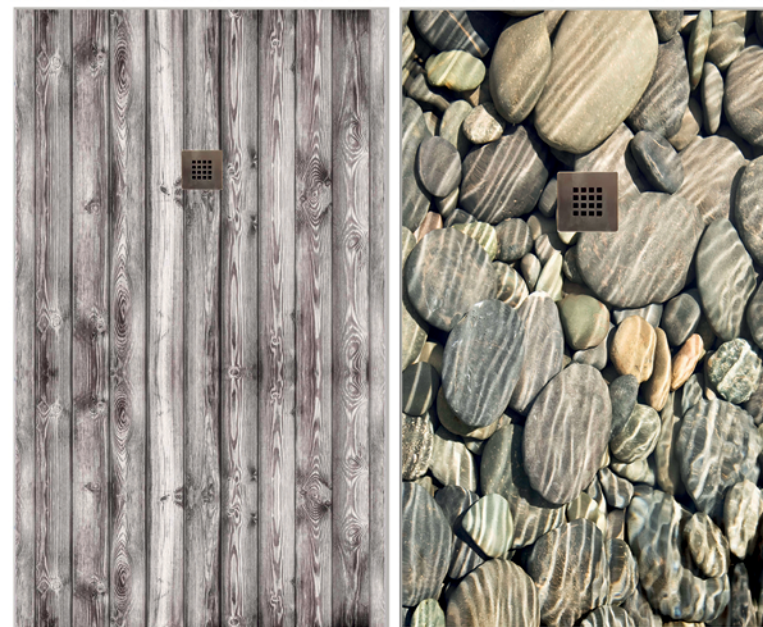

# EL REY del plato Star Krista Sur

COLECCIÓN  
2019

## SERIE STAR

desde  
**236 €**

Antideslizante  
CLASE 3

SERIE WOOD		SERIE STAR		SERIE STAR		SERIE STAR	
DIMENSIONES	PVP	DIMENSIONES	PVP	DIMENSIONES	PVP	DIMENSIONES	PVP
70x100	236 €	70x100	357 €	80x120	490 €	90x120	552 €
70x120	269 €	70x120	429 €	80x140	572 €	90x140	644 €
70x140	305 €	70x140	500 €	80x160	654 €	90x160	736 €
70x160	338 €	70x160	572 €				

RESINA.  
GEL COAT ISO NPG  
500 micras de espesor