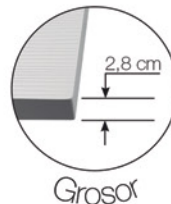

LA MAYOR CALIDAD Y RESISTENCIA