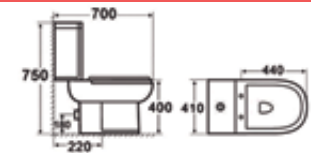

69€
INODORO

EASY

SALIDA DE AGUA vertical u horizontal. ENTRADA DE AGUA lateral (izquierda o derecha). Preparado para instalar. Mecanismo economizador de agua. 3/6 litros. Tapa ABS incluida.

MODELO IDEAL

INODORO completo con salida vertical. Color blanco. Asiento amortiguado. Entrada de agua inferior izquierda.

125€
INODORO

IDEAL

MODELO DAMARK

138€
INODORO

DAMARK

SALIDA DE AGUA vertical. ENTRADA DE AGUA inferior izquierda. Color blanco. Asiento amortiguado.

COMPLEMENTOS MODELOS EASY- IDEAL

LAVABO de 55 cm con pedestal
65€

BIDÉ blanco
65€

COMPLEMENTOS DAMARK

LAVABO de 55 cm con pedestal
85€

BIDÉ blanco
85€

MODELO HOLL

185€
INODORO

HOLL

SALIDA DE AGUA: Dual.
ENTRADA DE AGUA: Inferior izquierda.

HOLL

BIDÉ porcelana blanco **125€**

HOLL

LAVABO de 55 cm con pedestal **125€**

MODELO IDEAL (suspendido)

180€
INODORO

IDEAL

INODORO con asiento amortiguado. Color blanco.