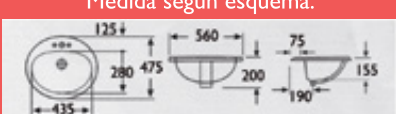

KristalSur

COLECCIÓN
2018

LAVABO MINI

44€

LAVABO

Lavabo Mini. Medida según esquema.

LAVABO MINI (esquina)

55€

LAVABO

Lavabo para esquina. Medida según esquema.

LAVABO CERÁMICO (Tipo Java)

35€

LAVABO

Lavabo para encastrar. Medida según esquema.

URINARIO CERÁMICO

44€

URINARIO

Urinario blanco. Medidas según esquema.

PILETA CERÁMICA

69€

PILETA

PILETA cerámica. Medidas: 46x46x19 cm.

LAVADERO CERÁMICO

76€

LAVADERO

LAVADERO cerámico. Medidas: 64x40x36 cm. Color blanco

SOPORTE cromo
12€

PULSADOR urinario
29€

T-35