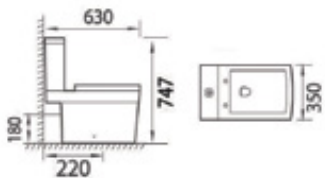

BIDÉ blanco
65€

COMPLEMENTOS DAMARK

LAVABO de 55 cm con pedestal
85€

BIDÉ blanco
85€

MODELO HOLL

185€
INODORO

HOLL

SALIDA DE AGUA: Dual.
ENTRADA DE AGUA: Inferior izquierda.

HOLL

BIDÉ porcelana blanco **125€**

HOLL

LAVABO de 55 cm con pedestal **125€**

MODELO IDEAL (suspendido)

180€
INODORO

IDEAL

INODORO con asiento amortiguado. Color blanco.