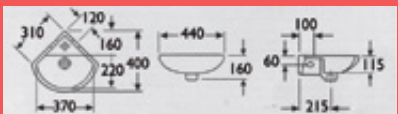

KristalSur

COLECCIÓN
2018

LAVABO MINI

44€

LAVABO

Lavabo Mini. Medida según esquema.

LAVABO MINI (esquina)

55€

LAVABO

Lavabo para esquina. Medida según esquema.

LAVABO CERÁMICO (Tipo Java)

35€

LAVABO

Lavabo para encastrar. Medida según esquema.

URINARIO CERÁMICO

44€

URINARIO

Urinario blanco. Medidas según esquema.

PILETA CERÁMICA

69€

PILETA

PILETA cerámica. Medidas: 46x46x19 cm.

LAVADERO CERÁMICO

76€