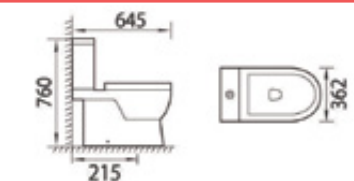

FOLLETO Nº 64

MODELO ROMA COMPACTO

MODELO VIENA

185€
INODORO

ROMA

SALIDA DE AGUA: Dual.
ENTRADA DE AGUA: Inferior izquierda.

ROMA

BIDÉ porcelana blanco

95€

ROMA

LAVABO de 55 cm
con pedestal

99€

199€
INODORO

VIENA

SALIDA DE AGUA: Dual.
ENTRADA DE AGUA:
Lateral izquierda o derecha.

VIENA