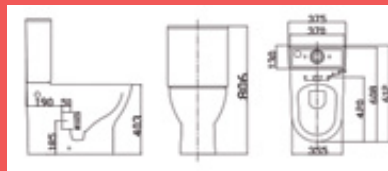

95€

ROMA

LAVABO de 55 cm
con pedestal

99€

199€
INODORO

VIENA

SALIDA DE AGUA: Dual.
ENTRADA DE AGUA:
Lateral izquierda o derecha.

VIENA

69€
INODORO

EASY

SALIDA DE AGUA vertical u horizontal. ENTRADA DE AGUA lateral (izquierda o derecha). Preparado para instalar. Mecanismo economizador de agua. 3/6 litros. Tapa ABS incluida.

MODELO IDEAL

INODORO completo con salida vertical. Color blanco. Asiento amortiguado. Entrada de agua inferior izquierda.