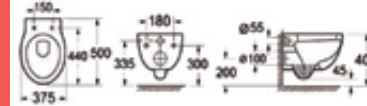

BIDÉ blanco
65€

COMPLEMENTOS DAMARK

LAVABO de 55 cm con pedestal
85€

BIDÉ blanco
85€

MODELO HOLL

185€
INODORO

HOLL

SALIDA DE AGUA: Dual.
ENTRADA DE AGUA: Inferior izquierda.

HOLL

BIDÉ porcelana blanco **125€**

HOLL

LAVABO de 55 cm con pedestal **125€**

MODELO IDEAL (suspendido)

180€
INODORO

IDEAL

INODORO con asiento amortiguado. Color blanco.

Flush Plate 20
Escudo pulsador ABS. Descarga media y completa.

51€

IDEAL

BIDÉ blanco suspendido. **121€**

Tekmodul 2
Cisterna dual 3-6 l. Capacidad del tanque: 9 l.

198€

IDEAL

LAVABO blanco suspendido. **75€**

189€
INODORO

SINSO

MODELO SINSO

SALIDA DE AGUA dual.
ENTRADA DE AGUA inferior izquierda. Color blanco. Asiento amortiguado.

BIDÉ blanco SINSO **150€**

PRECIOS SIN COMPETENCIA

KristalSur

EL REY del sanitario