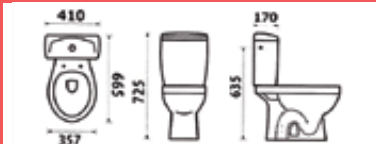

95€

ROMA

LAVABO de 55 cm
con pedestal

99€

199€
INODORO

VIENA

SALIDA DE AGUA: Dual.
ENTRADA DE AGUA:
Lateral izquierda o derecha.

VIENA

BIDÉ porcelana blanco

95€

VIENA

LAVABO de 55 cm
con pedestal

99€

EL REY del sanitario

KristalSur

MODELO EASY

69€
INODORO

EASY

SALIDA DE AGUA vertical u horizontal. ENTRADA DE AGUA lateral (izquierda o derecha). Preparado para instalar. Mecanismo economizador de agua. 3/6 litros. Tapa ABS incluida.

MODELO IDEAL

INODORO completo con salida vertical. Color blanco. Asiento amortiguado. Entrada de agua inferior izquierda.

125€
INODORO

IDEAL

MODELO DAMARK

138€
INODORO

DAMARK

SALIDA DE AGUA vertical. ENTRADA DE AGUA inferior izquierda. Color blanco. Asiento amortiguado.

COMPLEMENTOS MODELOS EASY- IDEAL

LAVABO de 55 cm con pedestal
65€