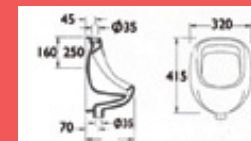

KristalSur

COLECCIÓN
2018

LAVABO MINI

44€

LAVABO

Lavabo Mini. Medida según esquema.

LAVABO MINI (esquina)

55€

LAVABO

Lavabo para esquina. Medida según esquema.

LAVABO CERÁMICO (Tipo Java)

35€

LAVABO

Lavabo para encastrar. Medida según esquema.

URINARIO CERÁMICO

44€

URINARIO

Urinario blanco. Medidas según esquema.

PILETA CERÁMICA

69€

PILETA

PILETA cerámica. Medidas: 46x46x19 cm.

LAVADERO CERÁMICO

76€

LAVADERO

LAVADERO cerámico. Medidas: 64x40x36 cm. Color blanco

SOPORTE cromo
12€

PULSADOR urinario
29€

T-35