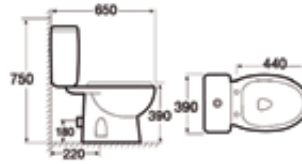

69€
INODORO

EASY

SALIDA DE AGUA vertical u horizontal. ENTRADA DE AGUA lateral (izquierda o derecha). Preparado para instalar. Mecanismo economizador de agua. 3/6 litros. Tapa ABS incluida.

MODELO IDEAL

INODORO completo con salida vertical. Color blanco. Asiento amortiguado. Entrada de agua inferior izquierda.

125€
INODORO

IDEAL

MODELO DAMARK

138€
INODORO

DAMARK

SALIDA DE AGUA vertical. ENTRADA DE AGUA inferior izquierda. Color blanco. Asiento amortiguado.

COMPLEMENTOS MODELOS EASY- IDEAL

LAVABO de 55 cm con pedestal
65€

BIDÉ blanco
65€

COMPLEMENTOS DAMARK

LAVABO de 55 cm con pedestal
85€

BIDÉ blanco
85€

MODELO HOLL

185€
INODORO

HOLL

SALIDA DE AGUA: Dual.
ENTRADA DE AGUA: Inferior izquierda.