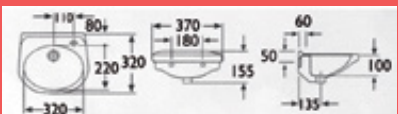

KristalSur

COLECCIÓN
2018

LAVABO MINI

44€

LAVABO

Lavabo Mini. Medida según esquema.

LAVABO MINI (esquina)

55€

LAVABO

Lavabo para esquina. Medida según esquema.

LAVABO CERÁMICO (Tipo Java)

35€

LAVABO

Lavabo para encastrar. Medida según esquema.

URINARIO CERÁMICO

44€

URINARIO

Urinario blanco. Medidas según esquema.

PILETA CERÁMICA

69€

PILETA

PILETA cerámica. Medidas: 46x46x19 cm.

LAVADERO CERÁMICO

76€