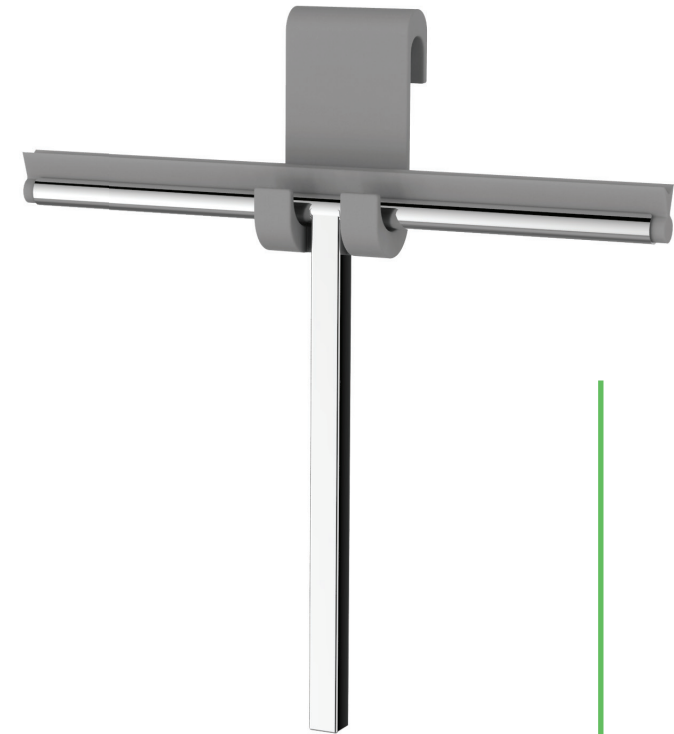

KristalSur

Novedades 2018

Québaño!

1. Limpiamamparas

Novedades

Limpiamamparas redondo

Soporte de silicona adaptable
Mango antideslizante
Doble silicona para mejor limpieza

KS PRECIO: 25 €

Limpiamamparas cuadrado

Soporte de silicona adaptable
Mango cromo brillo
Doble silicona para mejor limpieza

KS PRECIO: 24 €

2. Espejos

Novedades

Espejo Loulou

5 aumentos
Con luz incorporada
Sin cable
Diametro 17,50cm.

KS PRECIO: **39 €**

Espejo Celine

5 aumentos
Con ventosas
Diametro 15cm.

KS PRECIO: **12 €**

1. Piezas encimera

Novedades

Dosificador cristal Carla

Pulsador A.B.S.
Acabado cromo brillo