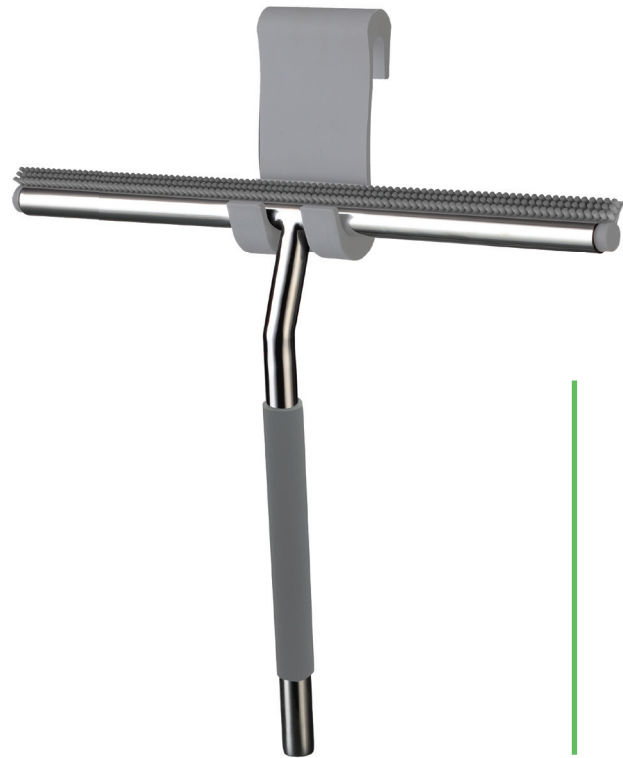

KristalSur

Novedades 2018

Québaño!

1. Limpiamamparas

Novedades

Limpiamamparas redondo

Soporte de silicona adaptable
Mango antideslizante
Doble silicona para mejor limpieza

KS PRECIO: 25 €

Limpiamamparas cuadrado

Soporte de silicona adaptable
Mango cromo brillo
Doble silicona para mejor limpieza

KS PRECIO: 24 €

2. Espejos

Novedades

Espejo Loulou

5 aumentos
Con luz incorporada
Sin cable
Diametro 17,50cm.

KS PRECIO: **39 €**

Espejo Celine

5 aumentos
Con ventosas
Diametro 15cm.

KS PRECIO: **12 €**

1. Piezas encimera

Novedades

Dosificador cristal Carla

Pulsador A.B.S.
Acabado cromo brillo

Pulsador acero
Acabado cromo brillo

KS PRECIO: **13 €**

Novedades

**Dosificador
cristal Cleo**

Pulsador acero
Acabado cromo brillo

KS PRECIO: **13 €**

**Jabonera
Diana**

Acero Inox.
Acabado brillo
Rejilla extraíble
Silicona protectora en base