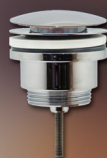

GIRO 360°  
SIN ENREDOS  
SIN ROTURAS

7 €

Portagel de  
Latón P40

34 €

Portagel de Latón  
para Grifería  
P41

53 €

Estuche AGÜEDA  
CROMO TOTAL

60 €

Válvula CLIC UNIVERSAL  
Tapón Grande P52

14 €

Válvula CLIC CLAC  
Tapón Grande P52

13 €

Banqueta de Aluminio  
Altura Regulable P46

57 €

Estuche AGÜEDA  
BLANCO/CROMO

42 €