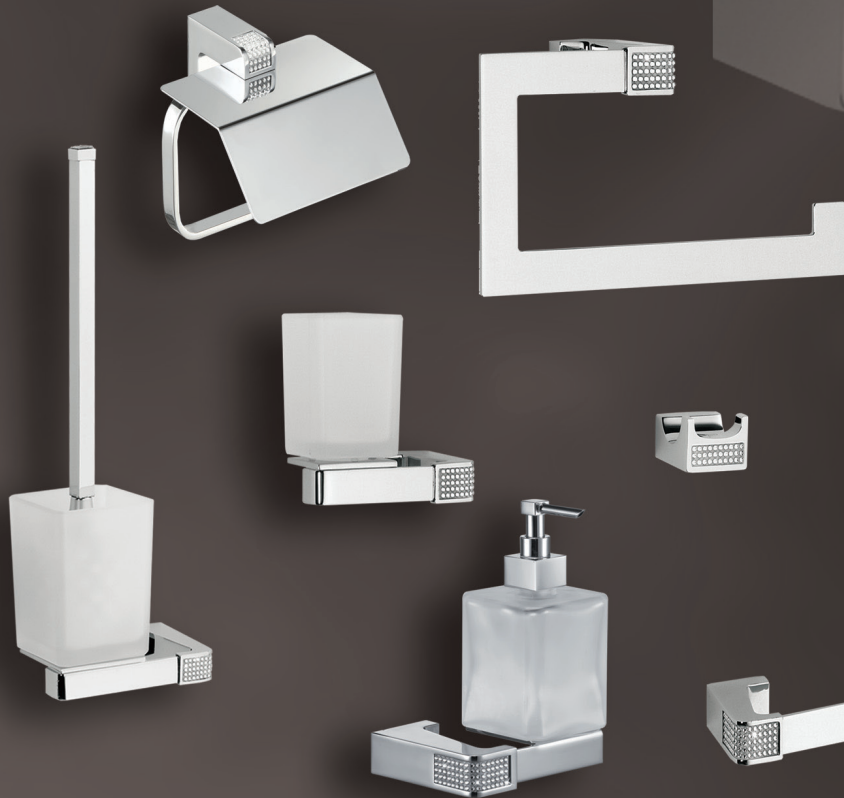

**DISEÑO EXTRAPLANO**  
Duchón extraplano 20x20 cms.

**GARANTÍA REPUESTOS**  
Piezas garantizadas para repuestos.

**\*COMBI EXTRALARGO**  
Por 25€ más.  
(Hasta 150 cm).

Los precios no incluyen IVA.

## DIAMOND

Dosificador	101 €
Portavasos	78 €
Anilla	75 €
Portarollos	75 €
Barra 51 cm.	106 €
Percha	41 €
Escobillero	104 €