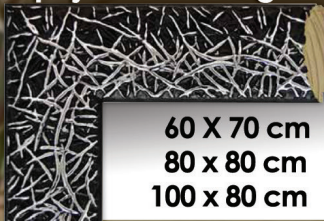

Espejo ROYAL Negro Plata