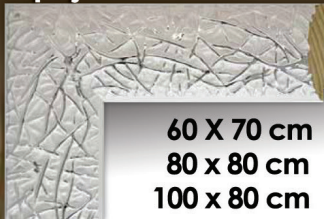

ESPEJOS

Espejo ROYAL Blanco Plata