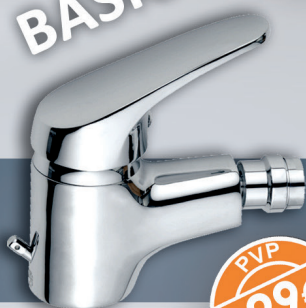

## MINI

Dosificador	45 €
Portavasos	20 €
Anilla	21 €
Portarollos	24 €
Barra 54 cm.	29 €
Percha	14 €
Escobillero	37 €

LEGEND

46€

49€

86€

65€

ARVET

46€

49€

86€

65€

BASIC

PVP  
29€  
PVP

PVP  
28€  
PVP

PVP  
43€  
PVP